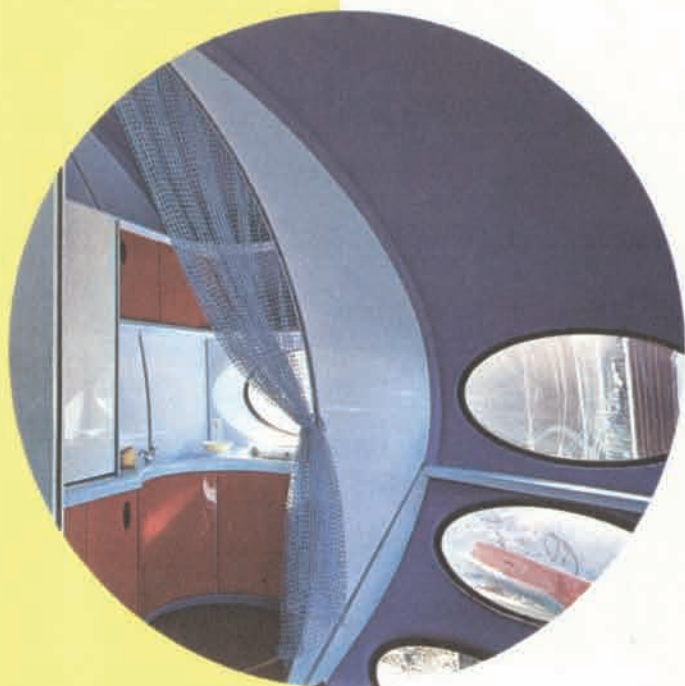

FUTURO

maison pre-fab de la
«landia», dessinée
Matti Suuronen.

La maison se compose de
quelques éléments qui
peuvent être assemblés très
facilement à l'endroit de
l'implantation. Des pieds en
acier élèvent le bungalow et
de cette façon le point de
vue des fenêtres est
meilleur.